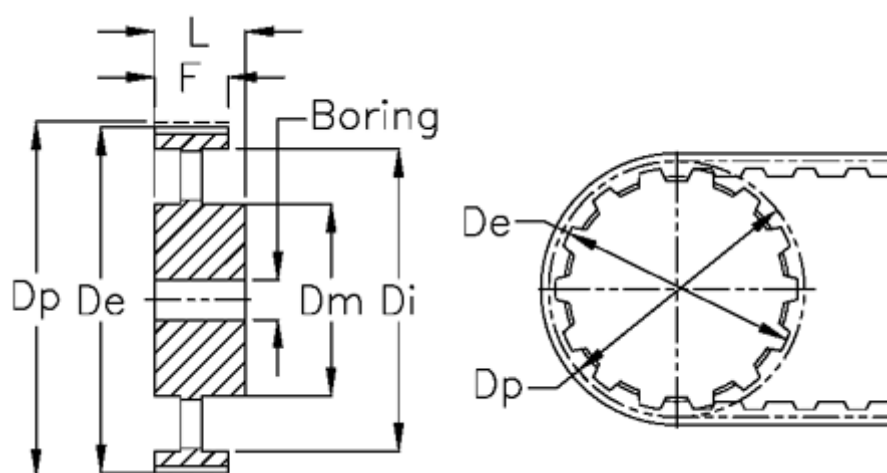

Varenummer: 604145168040  
Beskrivelse: Tandremskive med nav  
HTD 168 14M 40

## Mål

Boring = 28	Tandantal = 168
Bredde = 40	Type = 14M
De = 745.87	Vægt = 44.2
Di = 706	
Dm = 135	
Dp = 748.66	
F = 54	
L = 69	